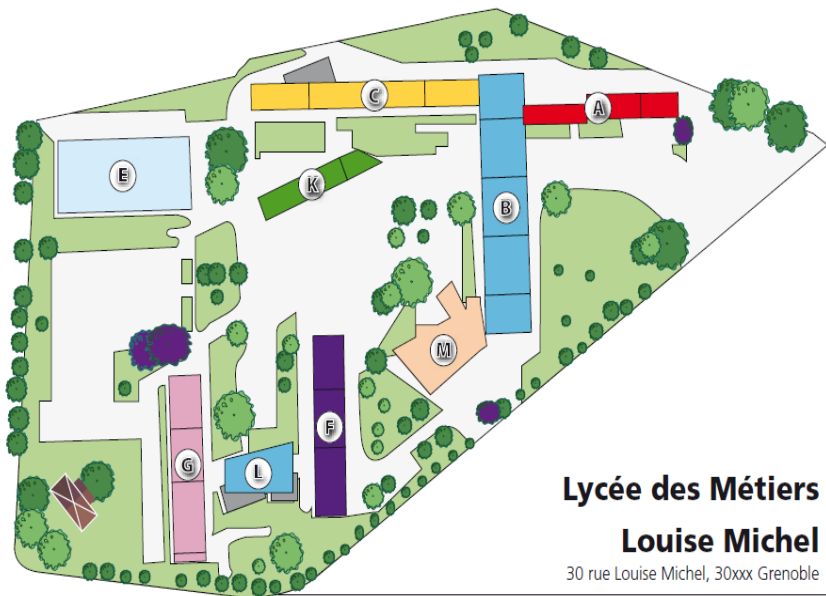

Journée Portes Ouvertes

Lycée Louise Michel
Un tremplin pour l'avenir

GÉNÉRATION
2024

lycée des Métiers

Samedi 8 février 2020
8h30-12h30

Présentation du Lycée à l'Amphithéâtre :

- 9h00
- 10h00
- 11h00

30 rue Louise Michel 38100 Grenoble
Tél. : 04 38 12 36 00
<http://louise-michel.elycee.rhonealpes.fr/>
Mail : ce.0380034f@ac-grenoble.fr

Post Troisième

Voie Générale et Technologique

Options (classe de 2^{nde}) B001

Management et gestion
Biotechnologies
Santé et Social

Enseignements de spécialité pour le bac général

Histoire – géographie, géopolitique et sciences politiques B002
Mathématiques
Sciences économiques et sociales
Humanités, littérature et philosophie (hors établissement)